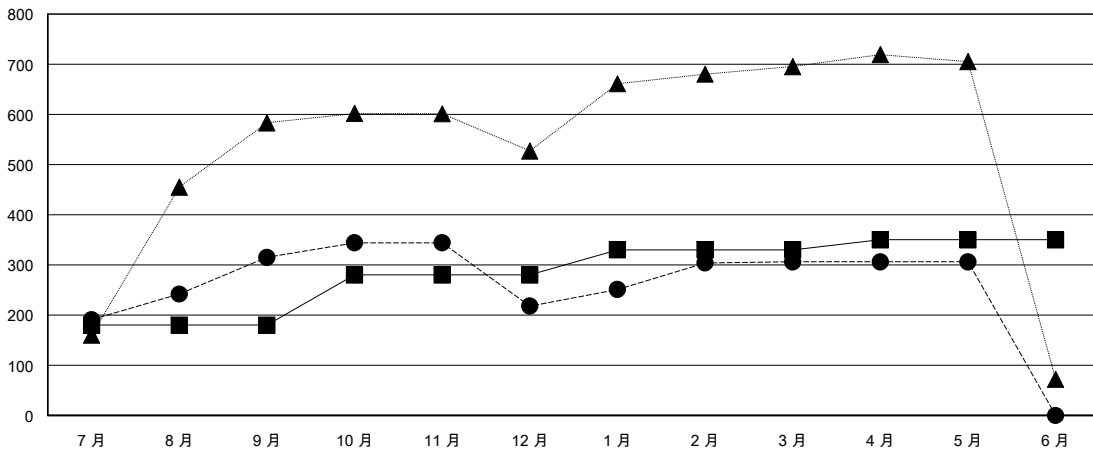

# MONTHLY MEMBERSHIP PROGRESS REPORT

District 300 G2

Results as of: 5/31/2020

GMT:

地點 REP OF CHINA

GMT憲章區

分會			
成果 2019-2020			
季	新分會目標	新會	會員流失的分會
7月/8月/9月	0	0	3
10月/11月/12月	1	1	0
1月/2月/3月	0	0	4
4月/5月/6月	0	0	0

位會員@每位須繳			
成果 2019-2020			
季	會員淨增長目標	實際會員增長數	實際退會會員 (包括轉會)
7月/8月/9月	180	414	71
10月/11月/12月	100	66	153
1月/2月/3月	50	125	19
4月/5月/6月	20	0	0

目標與實際新會累積

目標和實際會員累積

已取消的分會: 7	111 CLUBS OF 143 增添1位或以上的新會員 <a href="#">點擊這裡取得彙計會員數據</a>	性別分佈	
放棄的會員		男	3,366 (68.18%)
過世	0	女	1,571 (31.82%)
分會已取消	0	總計家庭單位會員數	811
其他	243	支付減半會費的家庭會員	599
總計	243		