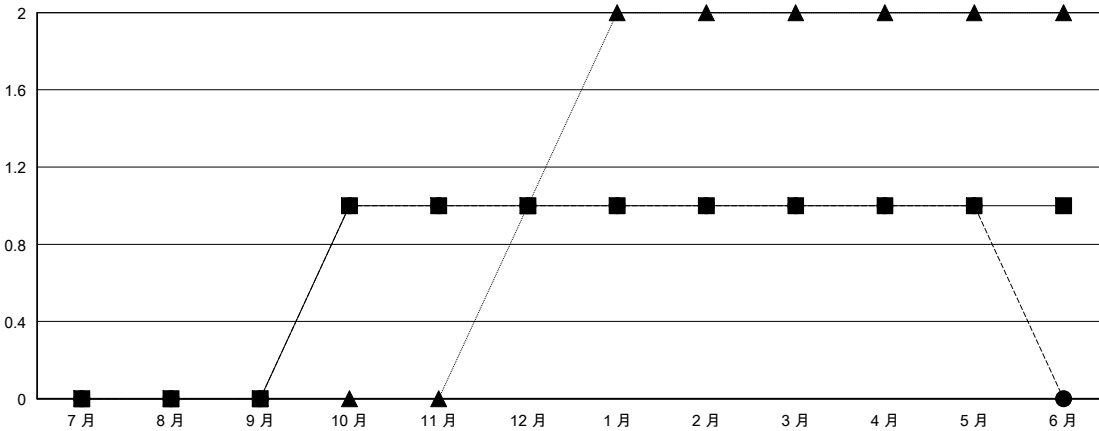

# MONTHLY MEMBERSHIP PROGRESS REPORT

District 300 G2

Results as of: 5/31/2020

GMT:

地點 REP OF CHINA

GMT憲章區

分會			
成果 2019-2020			
季	新分會目標	新會	會員流失的分會
7月/8月/9月	0	0	3
10月/11月/12月	1	1	0
1月/2月/3月	0	0	4
4月/5月/6月	0	0	0

位會員@每位須繳			
成果 2019-2020			
季	會員淨增長目標	實際會員增長數	實際退會會員 (包括轉會)
7月/8月/9月	180	414	71
10月/11月/12月	100	66	153
1月/2月/3月	50	125	19
4月/5月/6月	20	0	0

目標與實際新會累積

目標和實際會員累積

已取消的分會: 7	111 CLUBS OF 143 增添1位或以上的新會員 <a href="#">點擊這裡取得彙計會員數據</a>	性別分佈	
放棄的會員		男	3,366 (68.18%)
過世	0	女	1,571 (31.82%)
分會已取消	0	總計家庭單位會員數	811
其他	243	支付減半會費的家庭會員	599
總計	243		